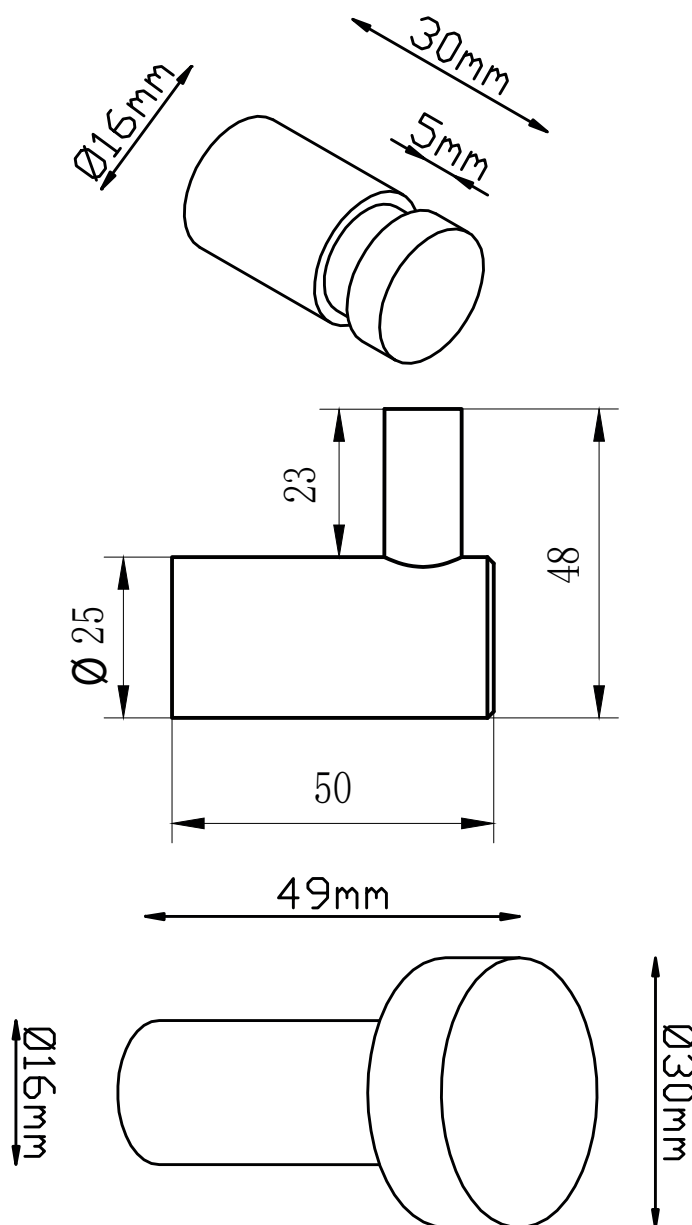

Luna

DK Monteringsvejledning
EN Installation instruction
DE Montageanleitung
SE Monteringsanvisning

Art. No: 57111, 57112, 57114, 57114BR
57121, 57122, 57124, 57124BR
57131, 57132, 57134, 57134BR
VVS: 775143104, 775143111, 775143105
775143204, 775143211, 775143205
775143304, 775143311, 775143305

EDITION: 2024-04-11

LAVABO®

1. DK Indhold i pakken
 EN Contents of the package
 DE Inhalt des Pakets
 SE Innehållet i förpackningen

DK	2x håndklædekroge
EN	2x towel hooks
DE	2x Handtuchhaken
SE	2x handdukskrokar

DK	2x Vægmonteringssskive
EN	2x Wall mounting disc
DE	2x Wandmontagescheibe
SE	2x Vägghmonteringssskiva

DK	4x rawplug M6
EN	4x rawplug
DE	4x Dübel M6
SE	4x rawplug M6

DK	4x M4 x 40 skrue PH2
EN	4x M4 x 40 screw PH2
DE	4x M4 x 40 Schraube PH2
SE	4x M4 x 40 skruv PH2